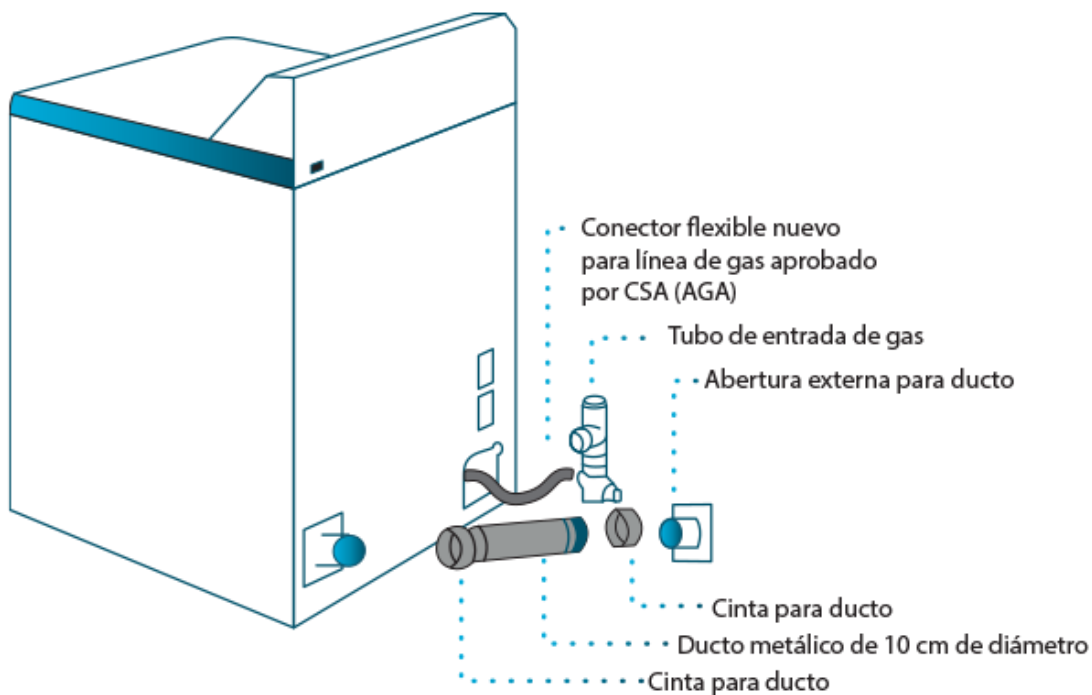

Nomenclatura: SMG17R8MSBAB0

EAN / UPC: 757638970662

Importante

- Asegúrese de retirar todos los aditamentos del empaque tanto de la parte superior como de la inferior de su secadora.
- Ajuste las cuatro patas niveladoras lo necesario para que su secadora quede firmemente apoyada; use nivel para comprobar la correcta nivelación.
- Limpie el filtro de pelusa antes de cada carga para evitar la acumulación de pelusa en la secadora. Nunca opere la secadora sin el filtro atrapapelusa en su sitio.

Diagrama y medidas de instalación

Secadora Gas

Medidas y pesos

| | | | | |
|--------------------|-----------------|-----------------|--------------------|----------------|
| sin empaque | Alto: 111.00 cm | Ancho: 68.80 cm | Profundo: 78.00 cm | Peso: 48.60 kg |
| con empaque | Alto: 118.36 cm | Ancho: 73.43 cm | Profundo: 82.32 cm | Peso: 55.90 kg |